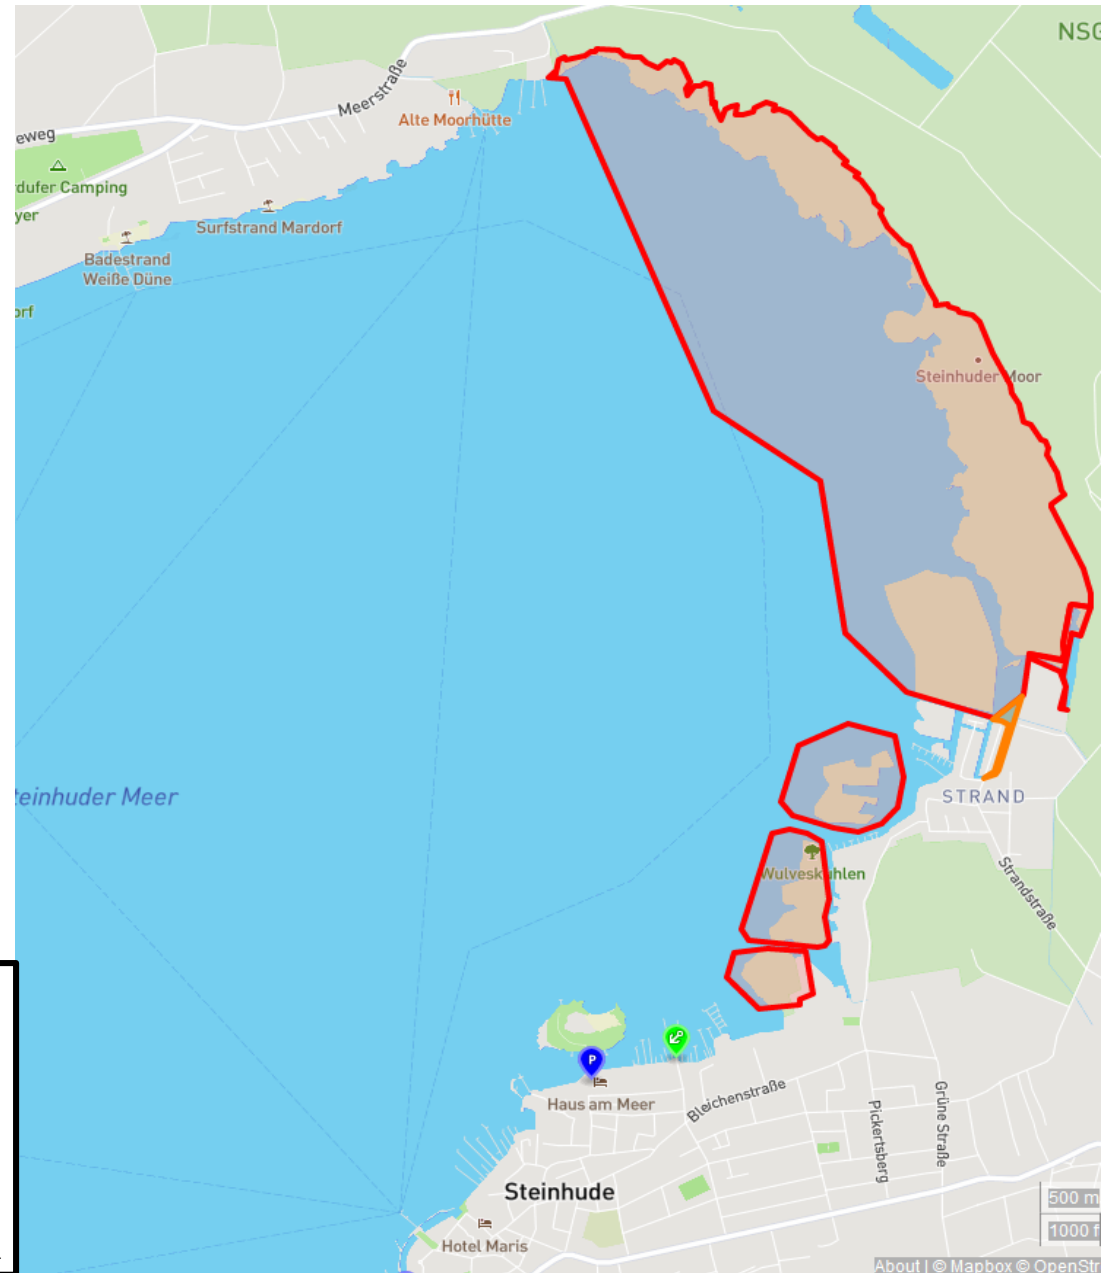

Gebietskarte und Angelzonen am Steinhuder Meer

Legende

- Naturschutzgebiet/Sperrgebiet – Befahren und Begehen verboten
- P Parkplatz
- 🚤 Bootseinlasstelle
- Angeln nur für Mitglieder des ASV Steinhude

Stand: 6/2021

Steinhuder Meer - Westlicher Teil

Legende

- Naturschutzgebiet/Sperrgebiet – Befahren und Begehen verboten
- P Parkplatz
- 🚤 Bootseinlasstelle
- 🟡 Angeln nur für Mitglieder des ASV Steinhuder Meer

Stand: 6/2021

Steinhuder Meer - Mittlerer Teil

Legende

- Naturschutzgebiet/Sperrgebiet – Befahren und Begehen verboten
- P Parkplatz
- ⚓ Bootseinlasstelle
- Angeln nur für Mitglieder des ASV Steinhude

Stand: 6/2021

Steinhuder Meer - Östlicher Teil

Legende

- Naturschutzgebiet/Sperrgebiet – Befahren und Begehen verboten
- P Parkplatz
- 🚤 Bootseinlasstelle
- Angeln nur für Mitglieder des ASV Steinhuder Meer

Stand: 6/2021