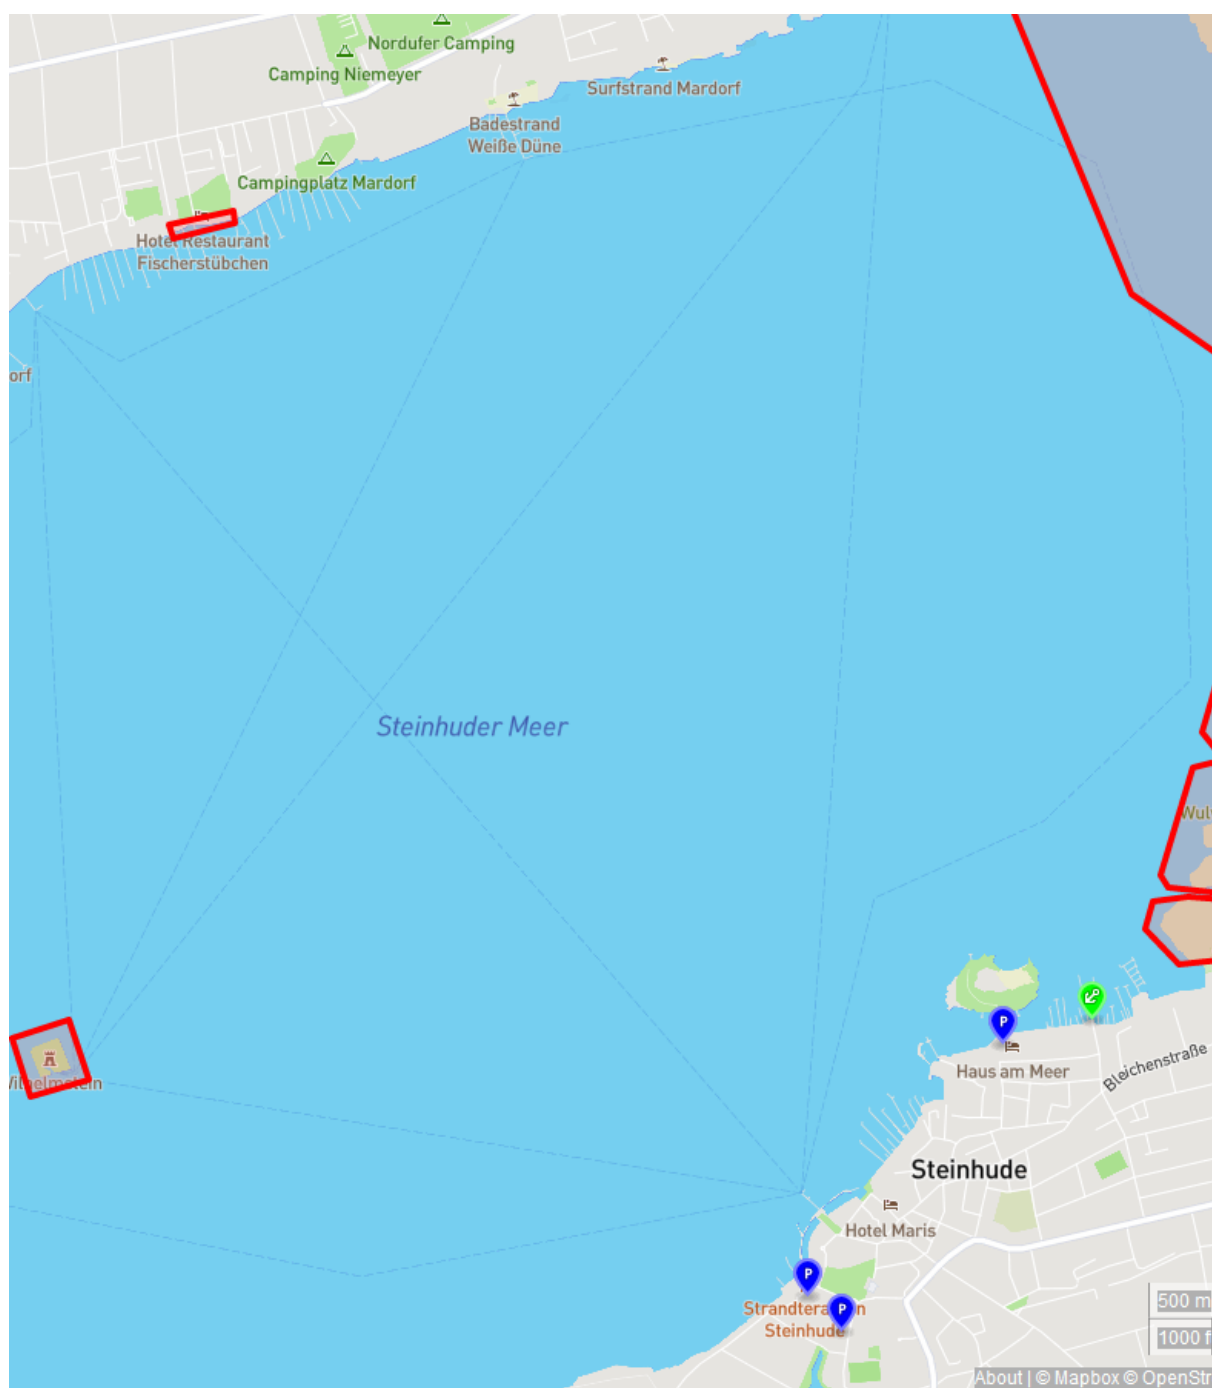

Gebietskarte und Angelzonen am Steinhuder Meer

Legende

- Naturschutzgebiet/Sperrgebiet – Befahren und Begehen verboten
- P Parkplatz
- 🚤 Bootseinlasstelle
- Angeln nur für Mitglieder des ASV Steinhude

Stand: 6/2021

Steinhuder Meer - Westlicher Teil

Legende

- Naturschutzgebiet/Sperrgebiet – Befahren und Begehen verboten
- P Parkplatz
- 🚤 Bootseinlasstelle
- 🟡 Angeln nur für Mitglieder des ASV Steinhuder Meer

Stand: 6/2021

Steinhuder Meer - Mittlerer Teil

Legende

- Naturschutzgebiet/Sperrgebiet – Befahren und Begehen verboten
- P Parkplatz
- ⚓ Bootseinlasstelle
- Angeln nur für Mitglieder des ASV Steinhude

Stand: 6/2021

Steinhuder Meer - Östlicher Teil

Legende

- Naturschutzgebiet/Sperrgebiet – Befahren und Begehen verboten
- P Parkplatz
- 🚤 Bootseinlasstelle
- Angeln nur für Mitglieder des ASV Steinhuder Meer

Stand: 6/2021