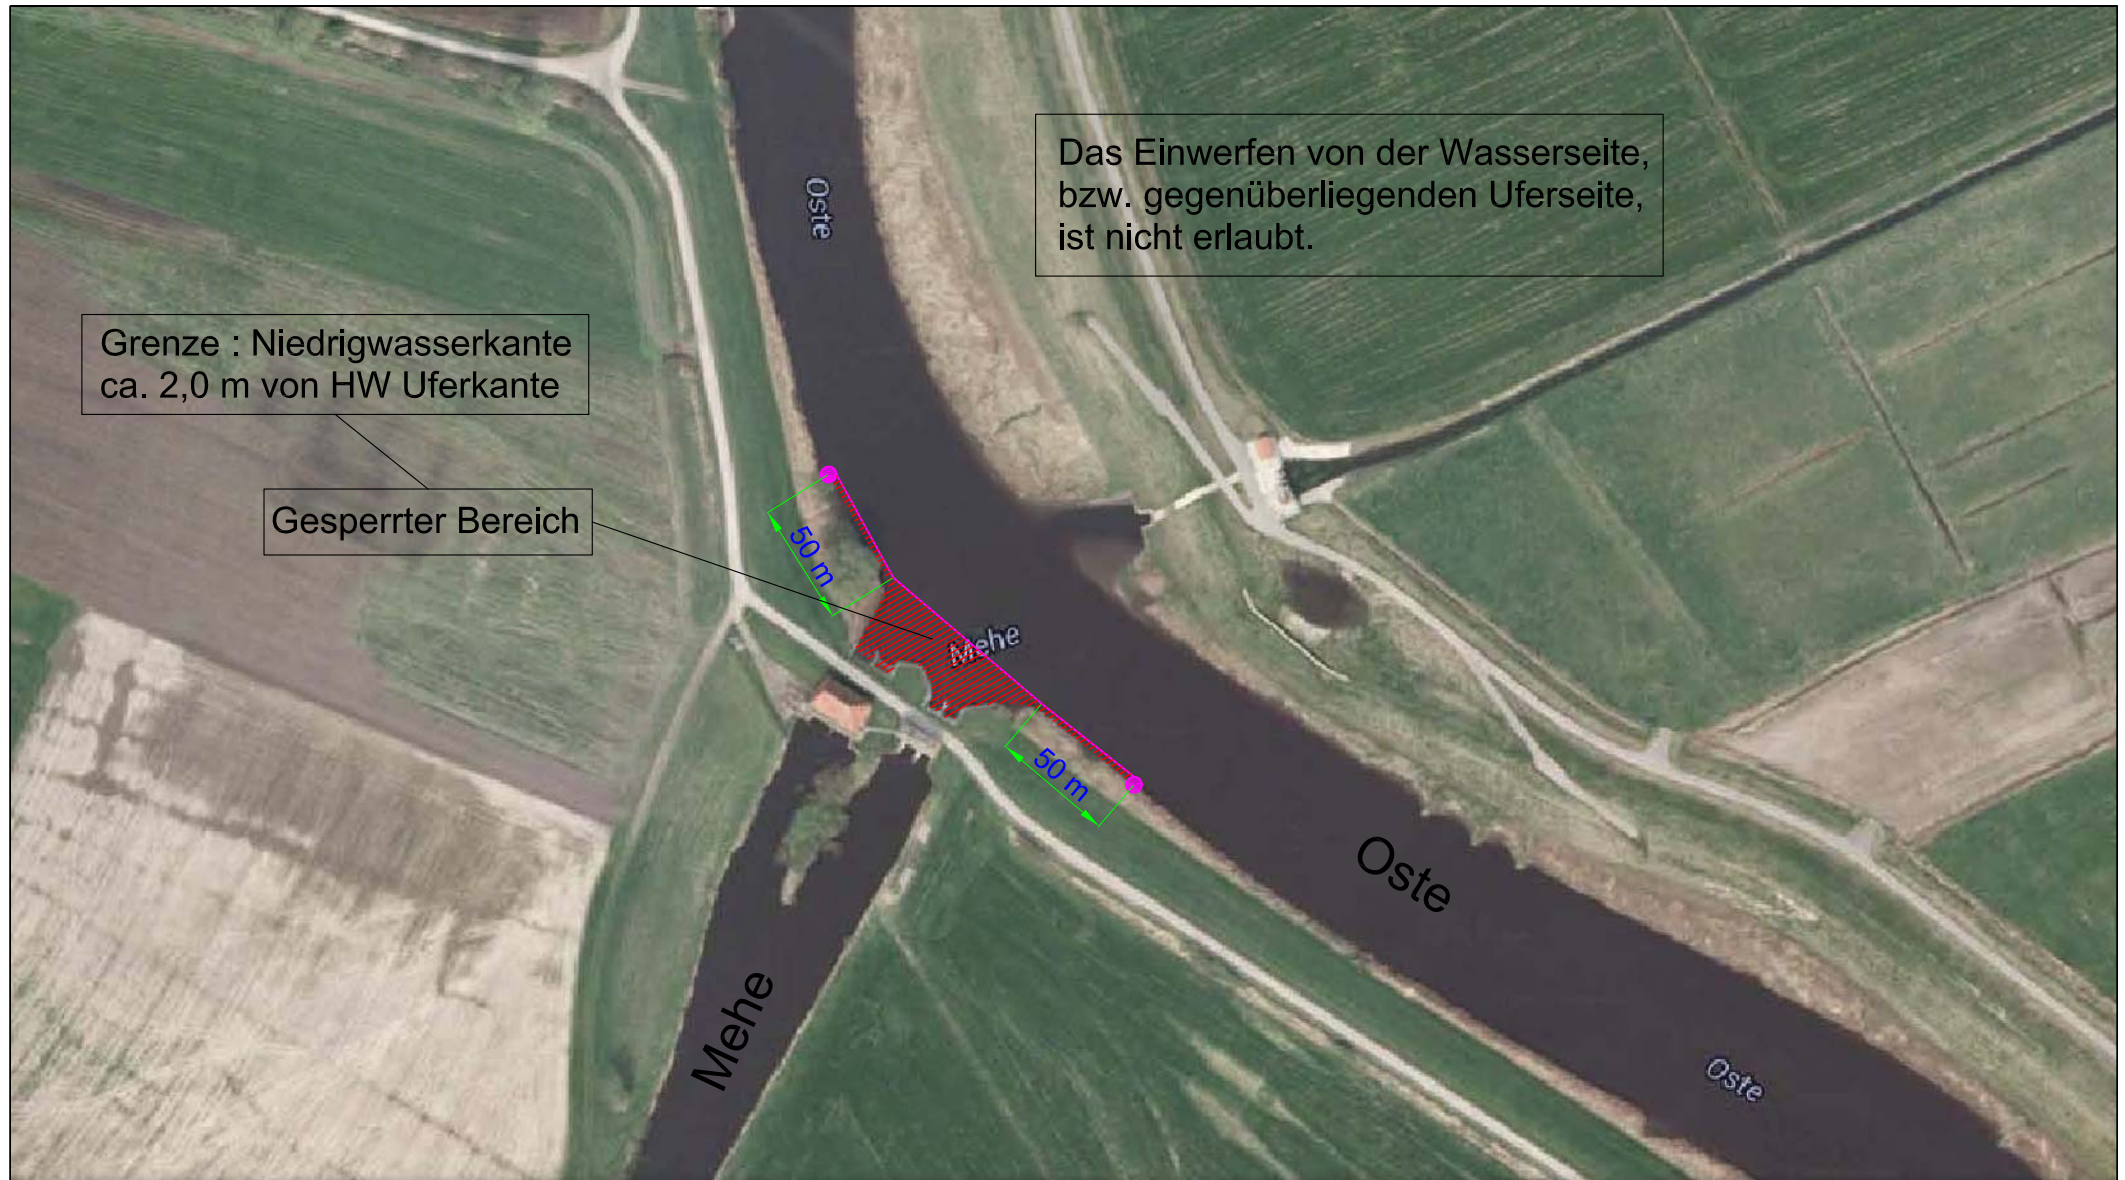

Gesperrter Angelbereich Mehe Schöpfwerk Strom. km 18,3

Das Betreten der Schöpfwerksanlage ist strengstens verboten